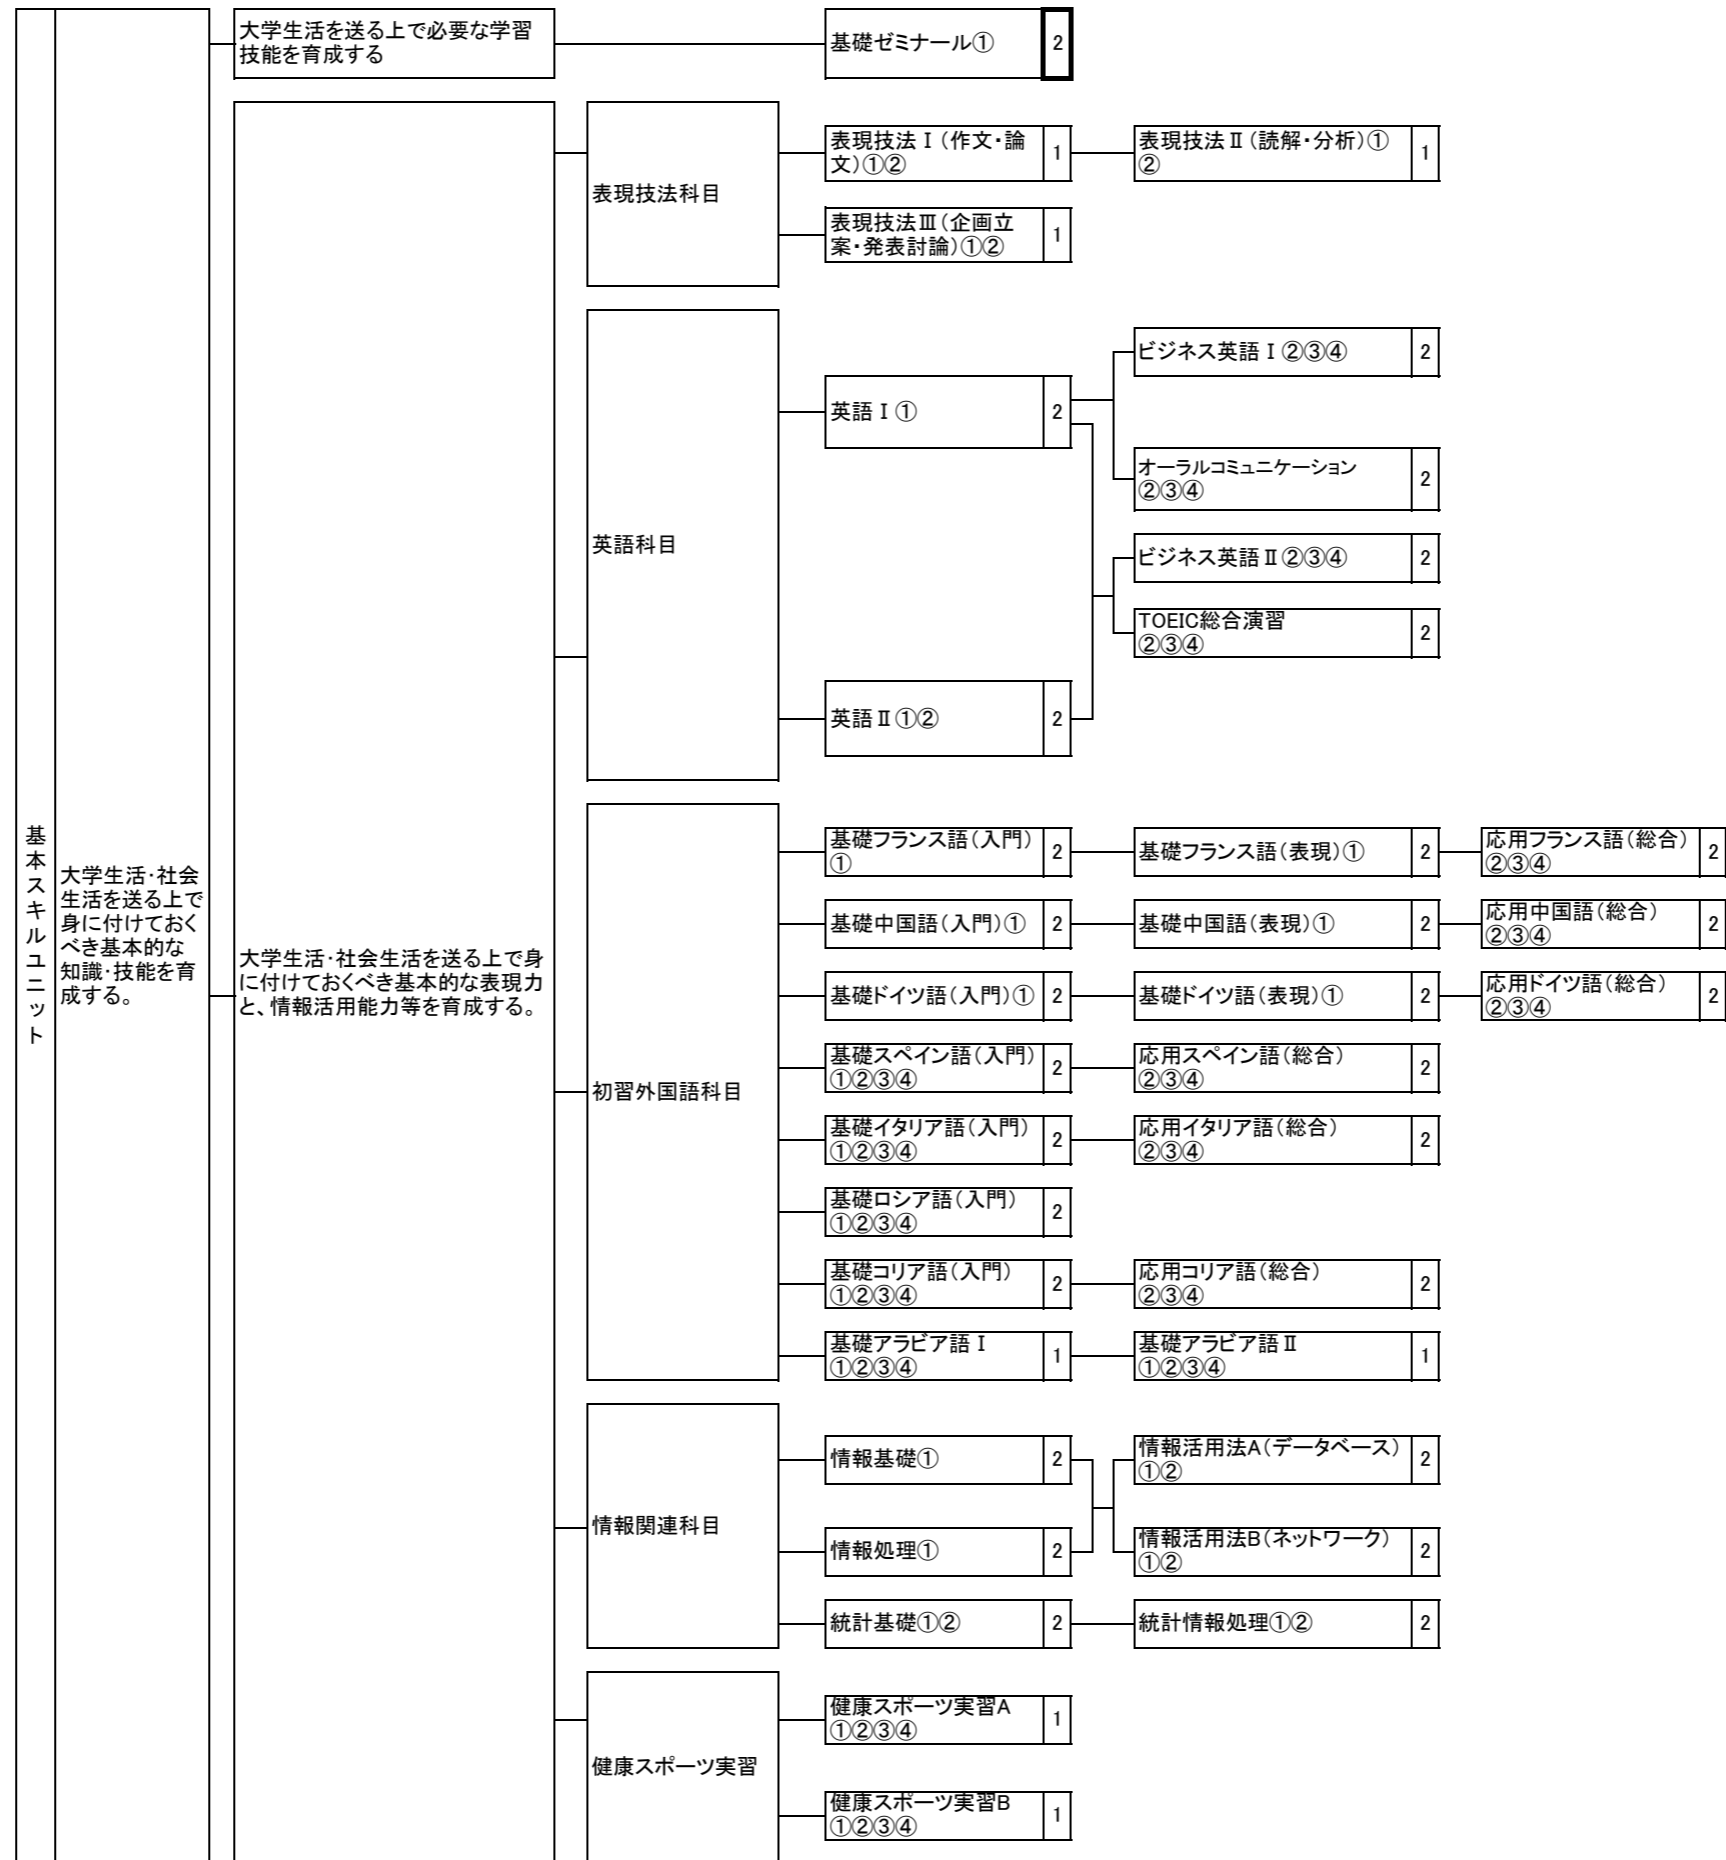

【履修系統図】共立女子大学・共立女子短期大学 全学共通教育科目

※授業科目名の末尾の○付数字は、配当年次を表す
 ※各授業科目の右枠内の数字は、単位数を表す