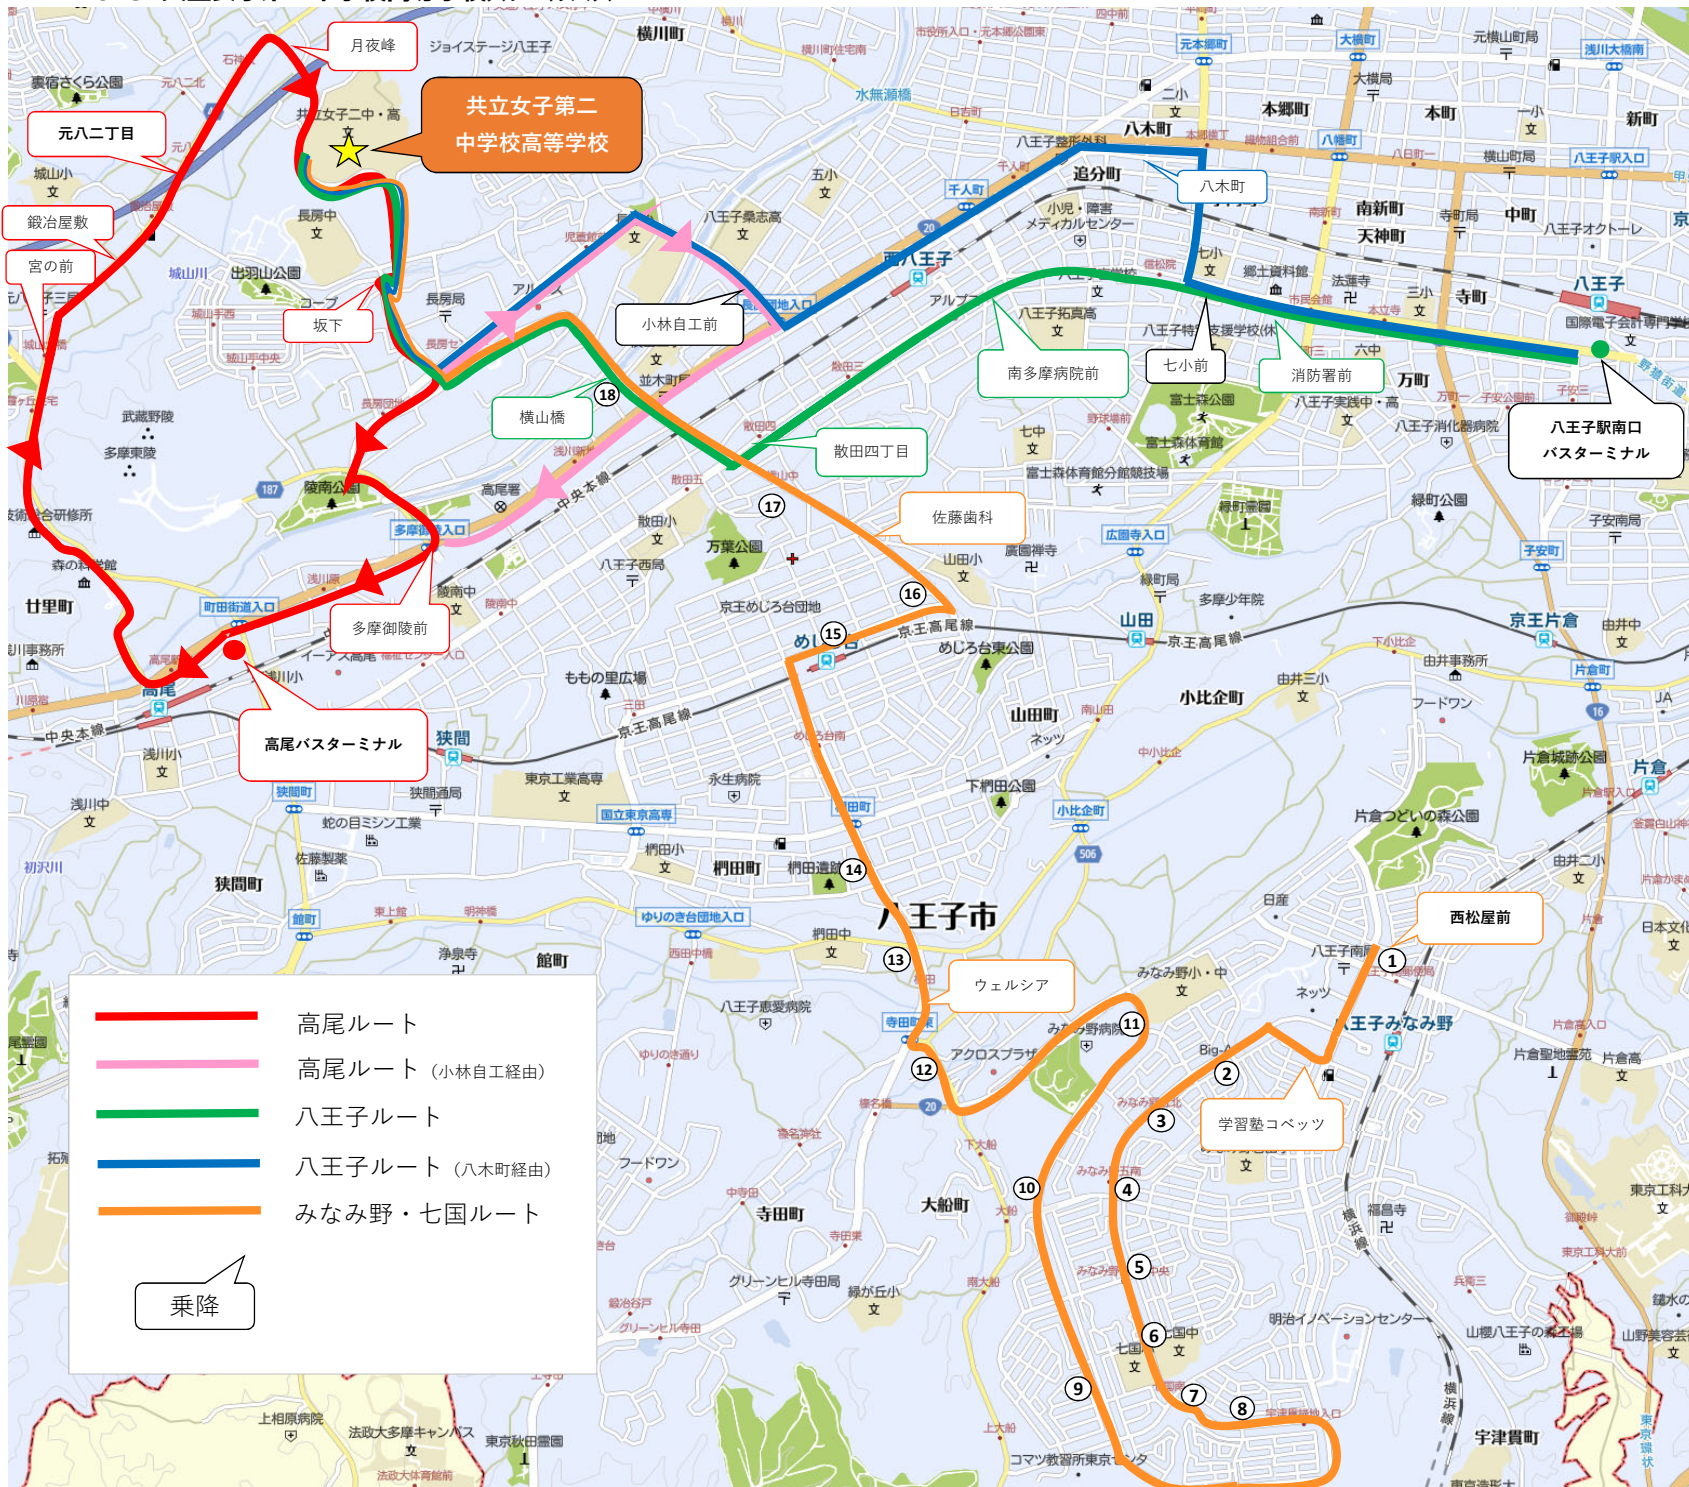

2023 共立女子第二中学校高等学校スクールバスMAP

2024.2.10~

みなみ野・七国ルート 乗場	発車時刻	所要時間
① 西松屋前	07:25	1分
② 学習塾コベッツ	07:26	
③ 地域センターみなみ野	07:28	1分
④ みなみ野5丁目北	07:29	1分
⑤ みなみ野5丁目南	07:30	1分
⑥ シティ中央 京王バス停付近	07:31	1分
⑦ 七国小中学校前	07:32	1分
⑧ 七国南	07:33	1分
⑨ 七国2丁目	07:34	4分
⑩ 七国歯科前	07:38	1分
⑪ 大船配水所シャノン前	07:39	1分
⑫ みなみ野中学校前	07:40	2分
⑬ 寺田橋	07:42	1分
⑭ ウェルシア	07:42	1分
⑮ 下寺田	07:43	2分
⑯ 桐田北京王バス停付近	07:45	3分
⑰ めじろ台駅付近	07:48	1分
⑱ めじろ台1丁目 山田小学校前	07:49	1分
⑳ 佐藤歯科	07:49	1分
㉑ 横山中学校前 名倉堂接骨院前	07:50	2分
㉒ 横山橋	07:52	8分
共立女子第二中学校高等学校 着	08:00	